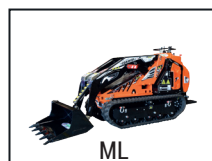

ML 1600 Spec 2

ML 1600 Spec 3

			C1200			C1500			C1600		
			Spec 1	Spec 2	Spec 3	Spec 1	Spec 2	Spec 3	Spec 1	Spec 2	Spec 3
C7280.69.00		Benna grigliata con pinza sdoppiata / Grilled bucket with split grapple Benne à clairevoies et deux grappins / Gegrillter Löffel mit zwei Greifer	-	✓M	✓M	-	✓M	✓M	-	✓M	✓M
C7230.55.00		Benna con pinza sdoppiata / Bucket with split grapple Godet avec grappin fendu / Eimer mit gespaltenem Greifer	-	✓M	✓M	-	✓M	✓M	-	✓M	✓M
C7280.64.00		Benna con forche + pinza / Fork bucket + grapple Godet à fourche + grappin / Gabelschaufel + Greifer	-	✓M	✓M	-	✓M	✓M	-	✓M	✓M
C7280.67.00		Benna miscelatrice / Mixing bucket Seau mélangeur / Mischeimer	-	-	✓M	-	-	✓M	-	-	✓M
C7280.68.00		Benna frantumatrice / Crusher bucket Godet concasseur / Brechereimer	-	✓M	✓M	-	✓M	✓M	-	✓M	✓M
C7280.71.00		Tagliasiepi / Hedge bush cutters Bras taille-haies / Heckenschneider	-	✓M	✓M	-	✓M	✓M	-	✓M	✓M
C7230.67.00		Benna con denti* / Bucket with teeth Godet avec dents / Löffel mit Zähnen	-	-	-	✓M	✓M	✓M	✓M	✓M	✓M
C7230.26.00		Lama Neve / Snow blade Lame à neige / Schneeblatt	-	-	-	✓M	✓M	✓M	✓M	✓M	✓M
C7230.23.00		Turbina neve / Snow turbine	-	✓A	✓A	-	-	-	-	-	-
C7230.23.05		Turbine à neige / Schneeturbine	-	✓M	✓M	-	✓M	✓M	-	✓M	✓M
C7230.23.10		Turbina neve / Snow turbine Turbine à neige / Schneeturbine	-	-	-	-	✓A	✓A	-	✓A	✓A